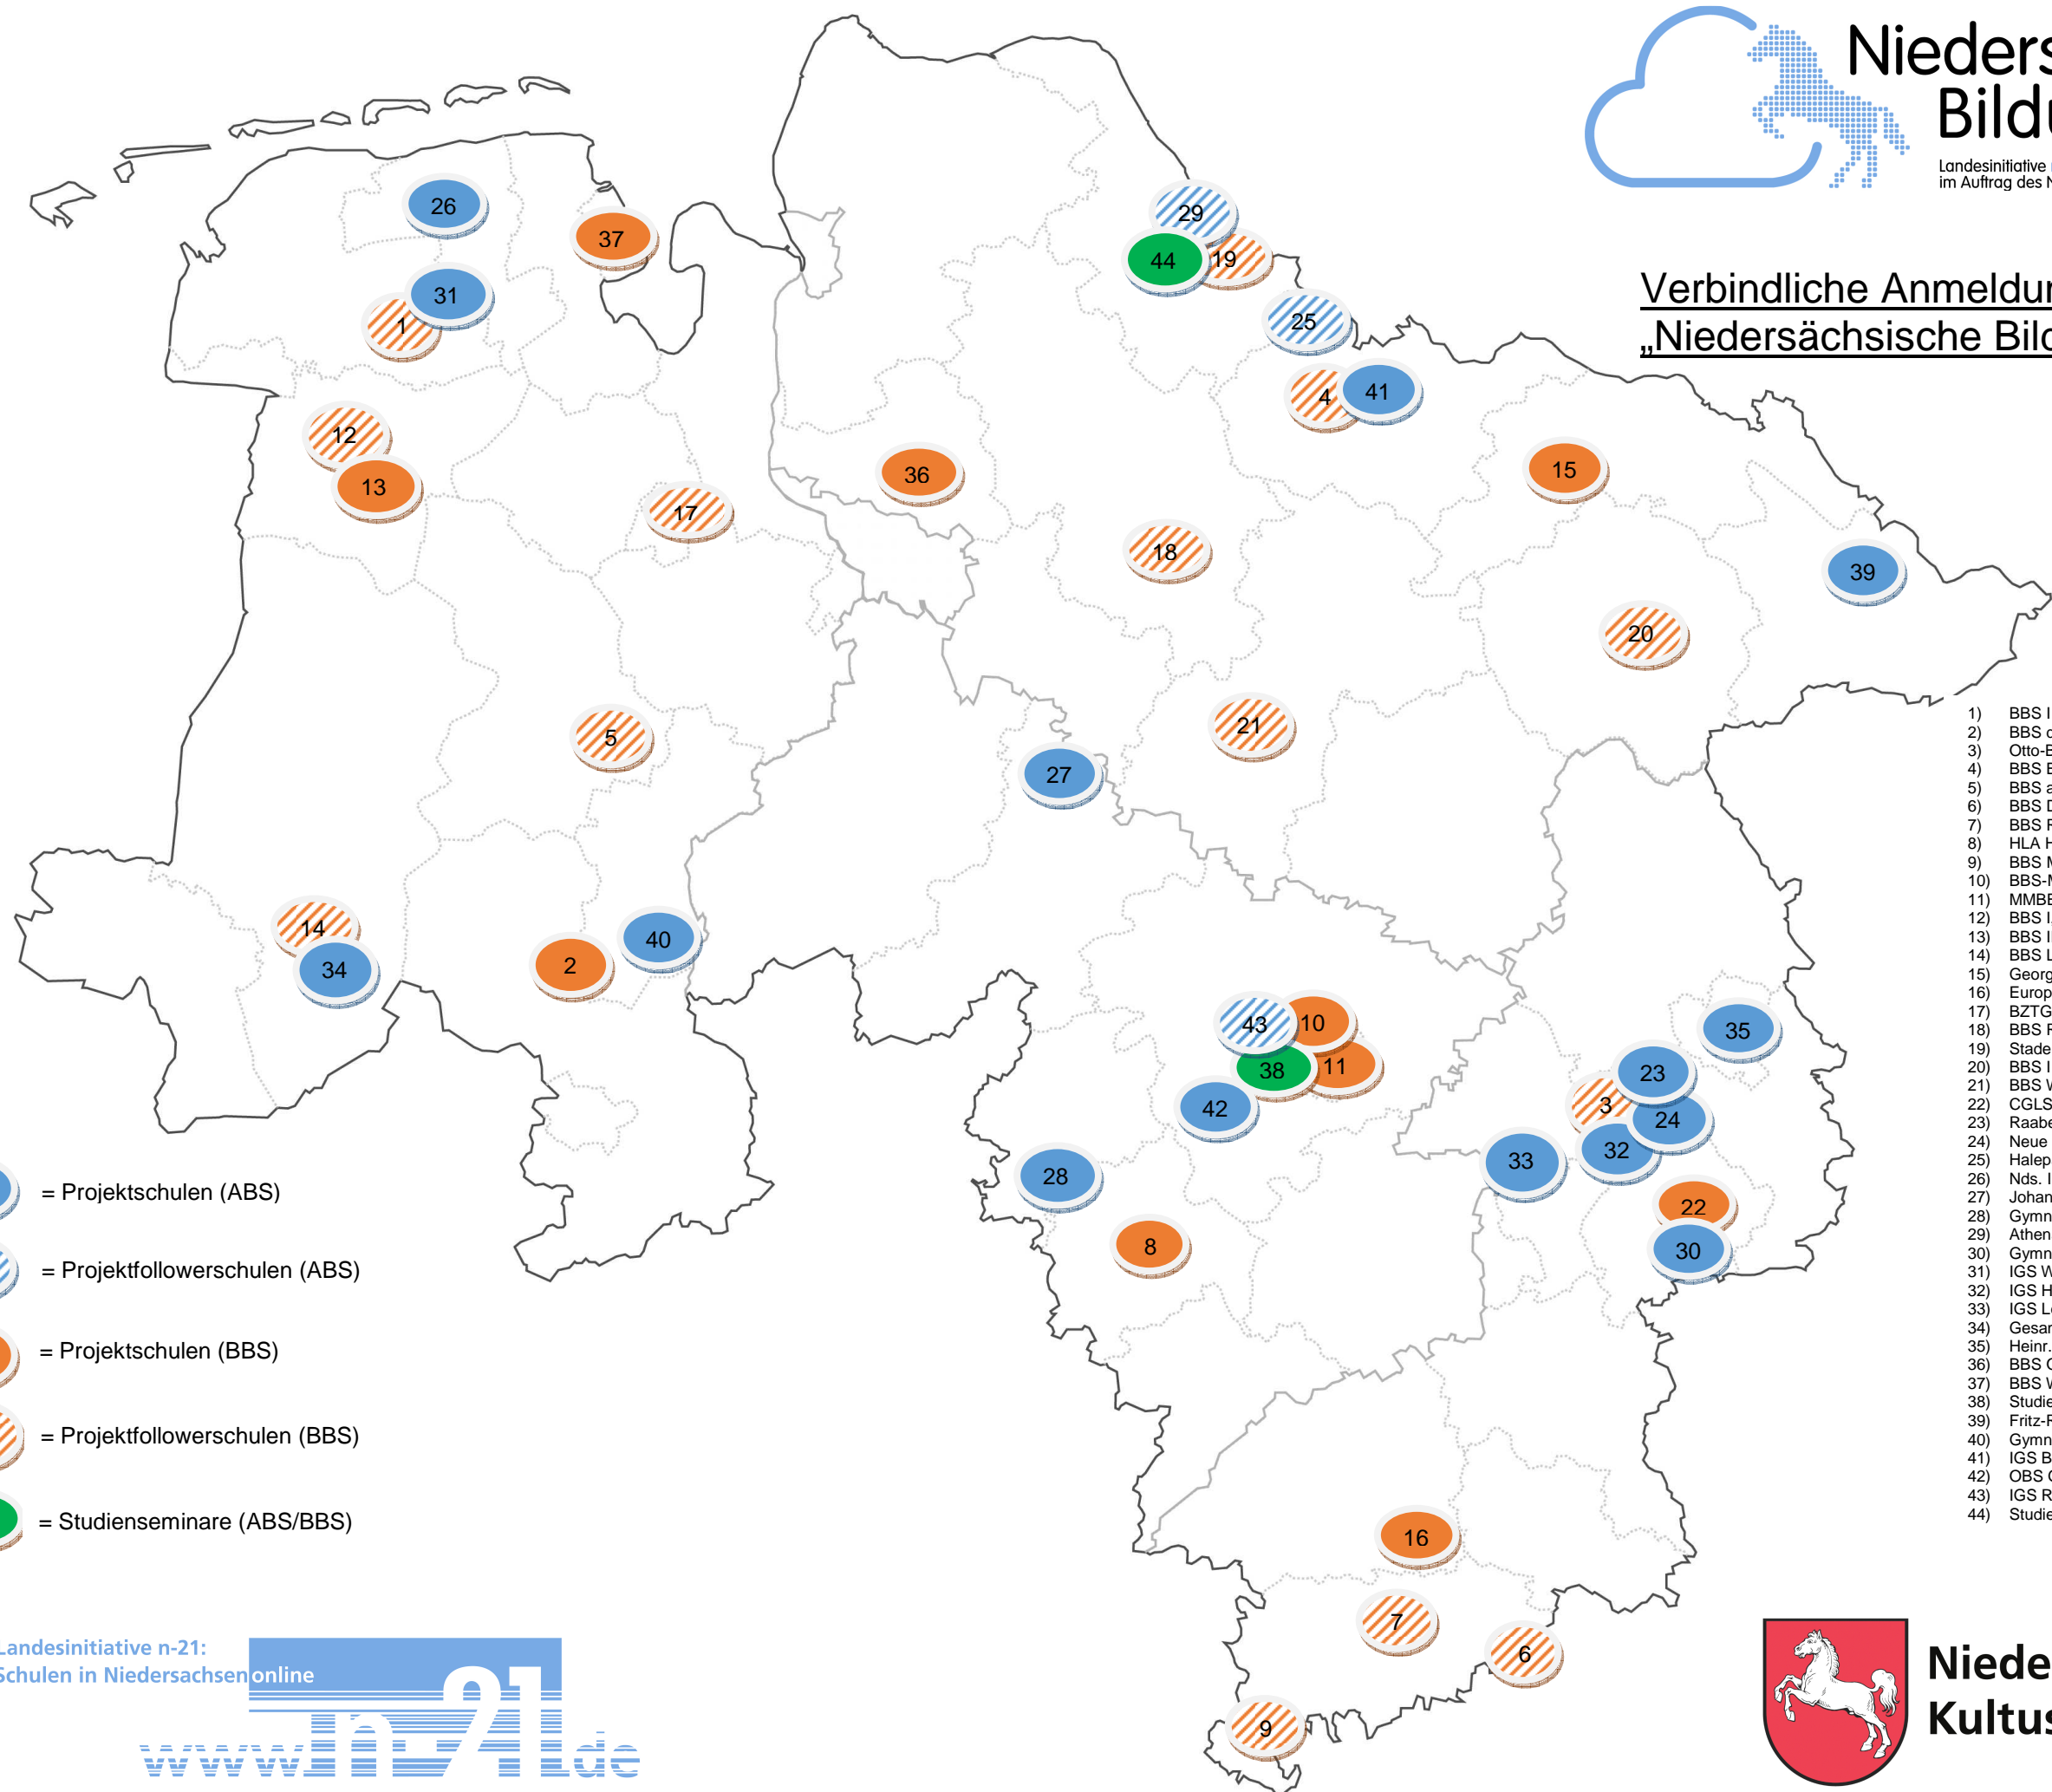

## Verbindliche Anmeldungen zum Projekt „Niedersächsische Bildungscloud“

-  = Projektschulen (ABS)
-  = Projektfollowerschulen (ABS)
-  = Projektschulen (BBS)
-  = Projektfollowerschulen (BBS)
-  = Studienseminare (ABS/BBS)

- 1) BBS I Aurich
- 2) BBS d. LK Osnabr., Bersenbrück
- 3) Otto-Bennemann-Schule, Braunschweig
- 4) BBS Buchholz
- 5) BBS am Museumsdorf, Cloppenburg
- 6) BBS Duderstadt
- 7) BBS Ritterplan, Göttingen
- 8) HLA Hameln
- 9) BBS Münden, Hann. Münden
- 10) BBS-ME, Otto-Brenner-Sch., Hannover
- 11) MMBBS, Hannover
- 12) BBS I, Leer
- 13) BBS II, Leer
- 14) BBS Lingen (Wirtschaft)
- 15) Georg-Sonnin-Schule, BBS II, Lünebg.
- 16) Europa-Schule BBS I Northeim
- 17) BZTG Oldenburg
- 18) BBS Rotenburg
- 19) Stader Privatschule
- 20) BBS I Uelzen
- 21) BBS Walsrode
- 22) CGLS, BBS Wolfenbüttel
- 23) Raabeschule, Braunschweig
- 24) Neue Oberschule, Braunschweig
- 25) Halepaghen Schule, Buxtehude
- 26) Nds. Internatsgymn. Esens
- 27) Johann-Beckmann-Gymn., Hoya
- 28) Gymnasium Rinteln
- 29) Athenaeum, Stade
- 30) Gymnasium im Schloss, Wolfenbüttel
- 31) IGS Waldschule Egels
- 32) IGS Heidberg, Braunschweig
- 33) IGS Lengede
- 34) Gesamtschule Emsland, Lingen
- 35) Heinr.-Nordh.-Gesamtschule, Wolfsbg.
- 36) BBS Osterholz-Scharmbeck
- 37) BBS Wilhelmshaven
- 38) Studienseminar Hannover LbS
- 39) Fritz-Reuter-Gymn., Dannenberg
- 40) Gymnasium Damme
- 41) IGS Buchholz
- 42) OBS Gehrden
- 43) IGS Roderbruch, Hannover
- 44) Studienseminar Stade GHRS